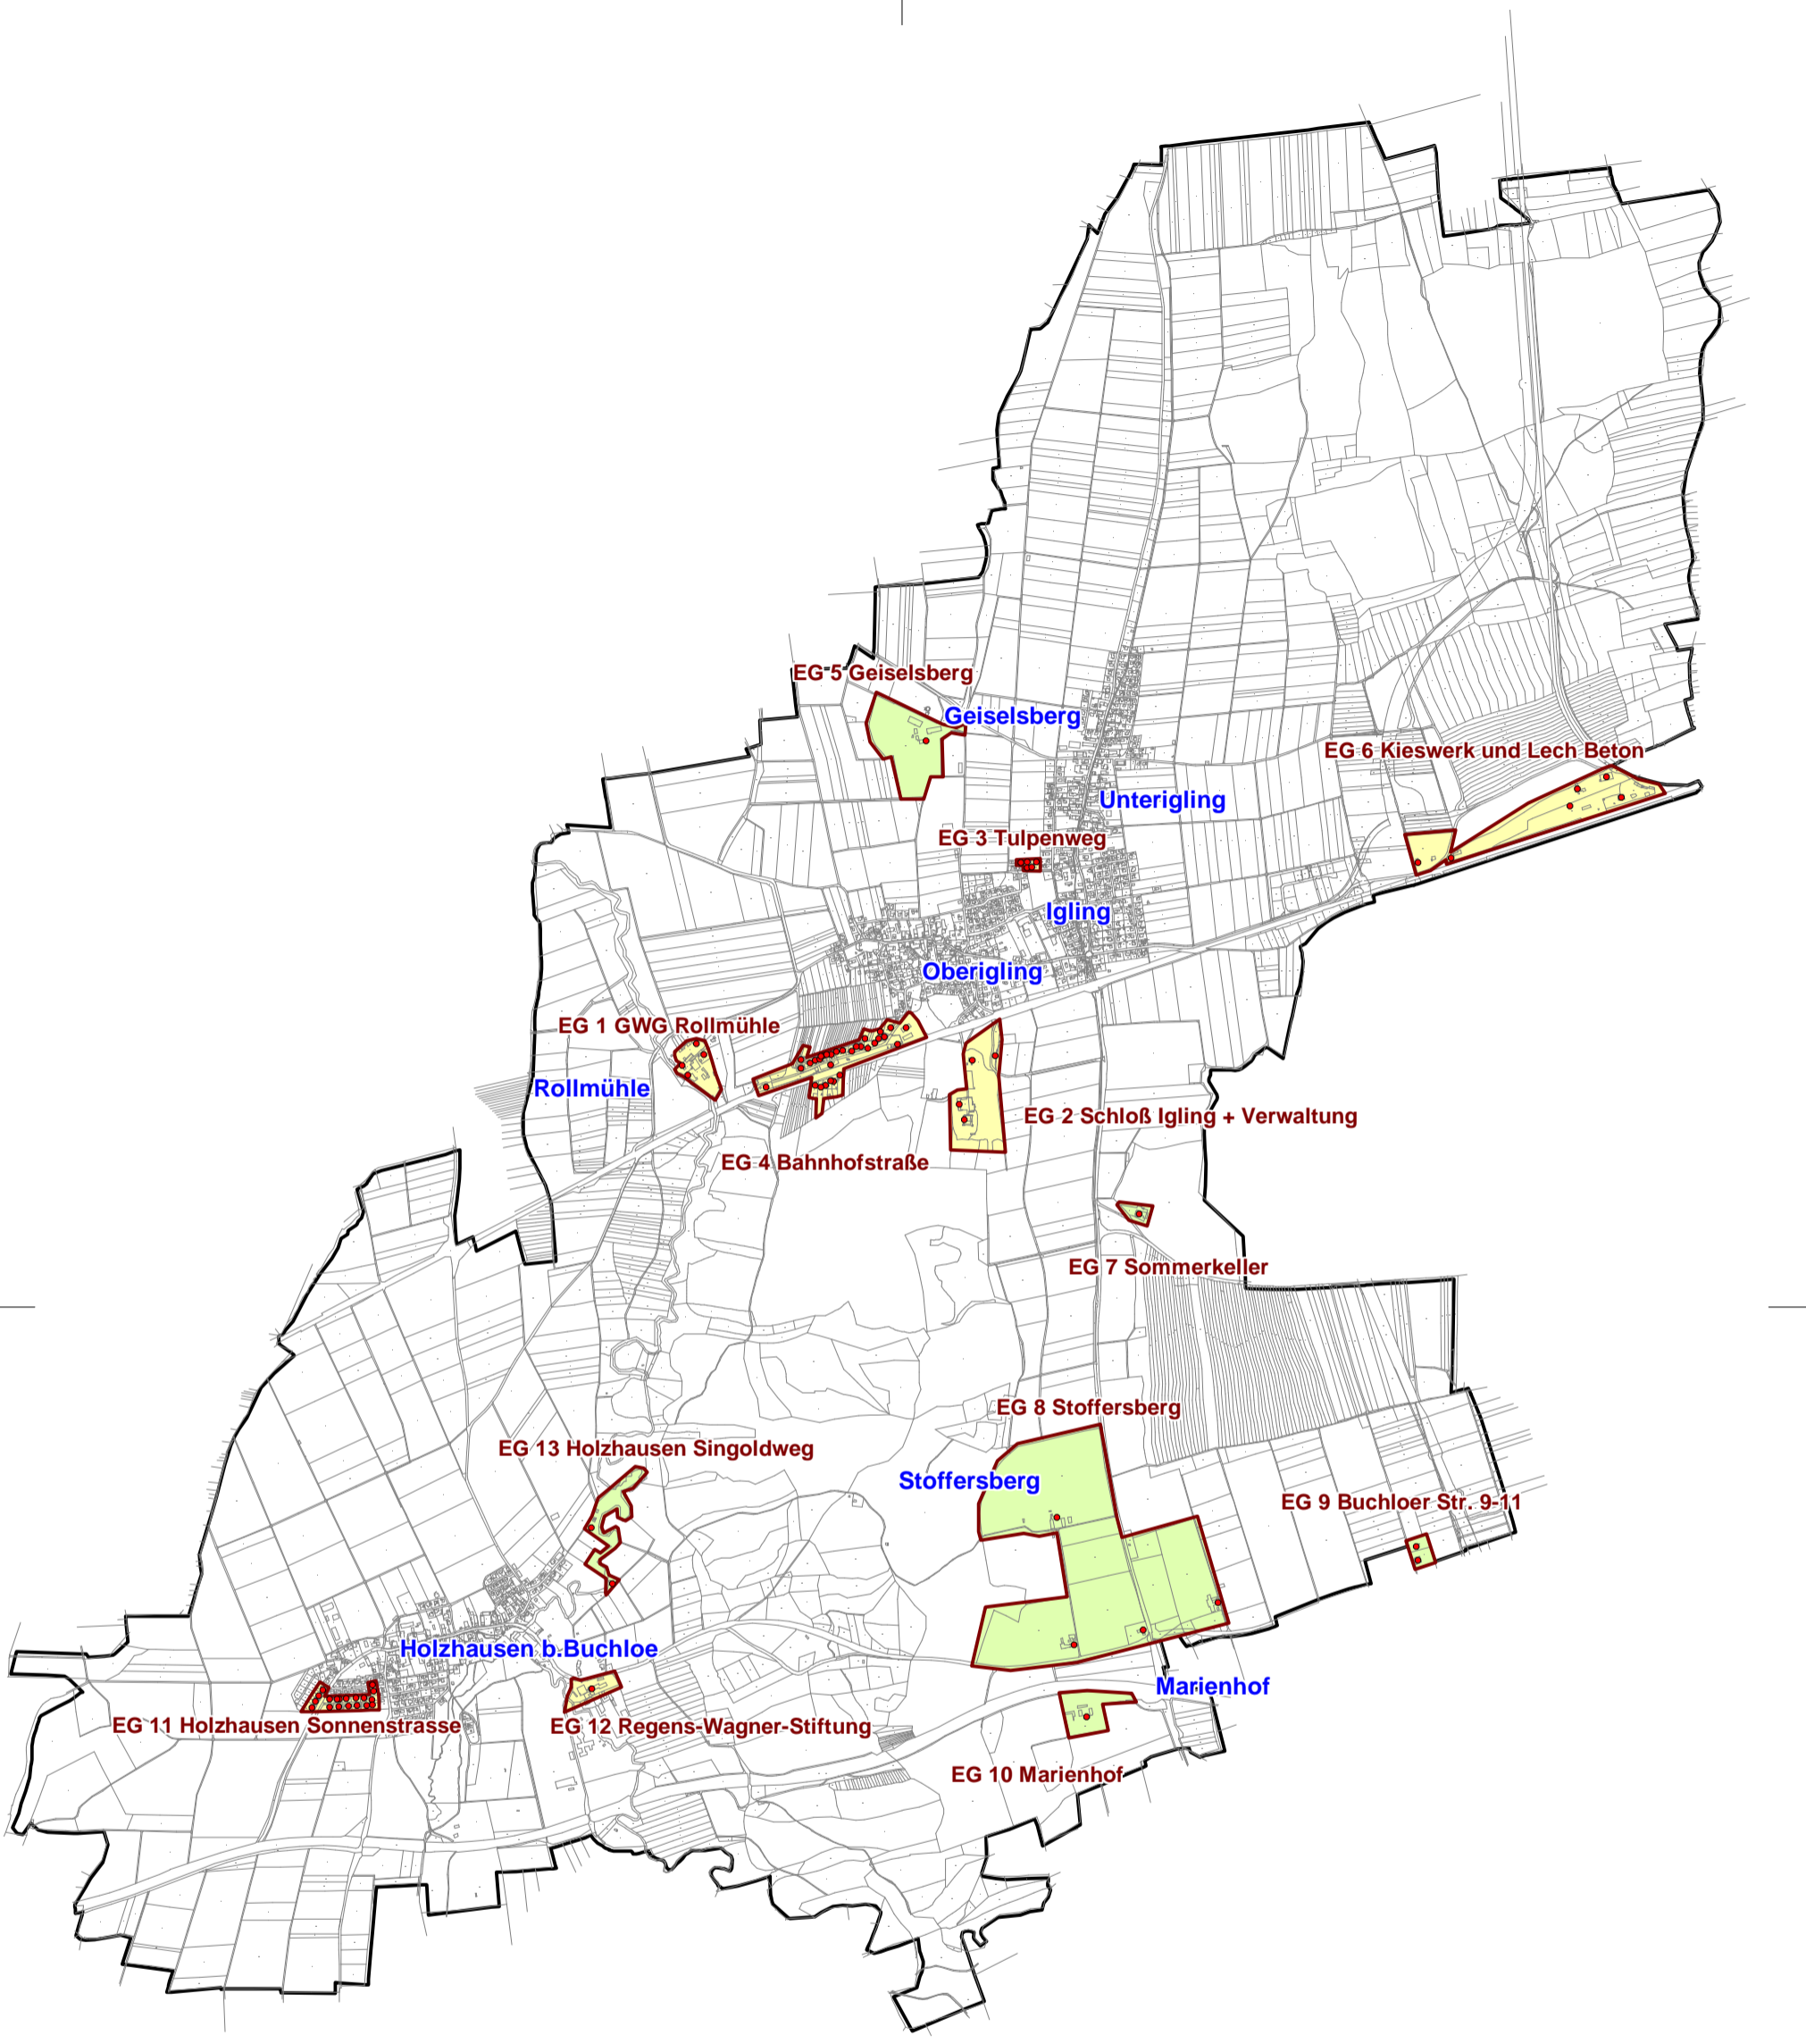

1 2 3 4 5

A
B
C
D
E
F
G
H

Geobasisdaten: © Bayerische Vermessungsverwaltung (www.geodaten.bayern.de) 2017

Breitbandausbau

- Vorläufiges Erschließungsgebiet
- Los 1
- Los 2
- Anschlusspunkt mindestens 100 Mbit/s (Download)

Bearbeitet von:
IK-T, Winfried Kopperschmidt
08.03.2018

Maßstab 1 : 27500

0 275 550 825 1100

Blatt: 1

Breitbandausbau Gemeinde Igling

Vorläufige Erschließungsgebiete -Übersicht
Stand: nach Markterkundung

Projekt:
IGLING02
4c_Karte_vorEG_Uebersicht_Igling.pdf