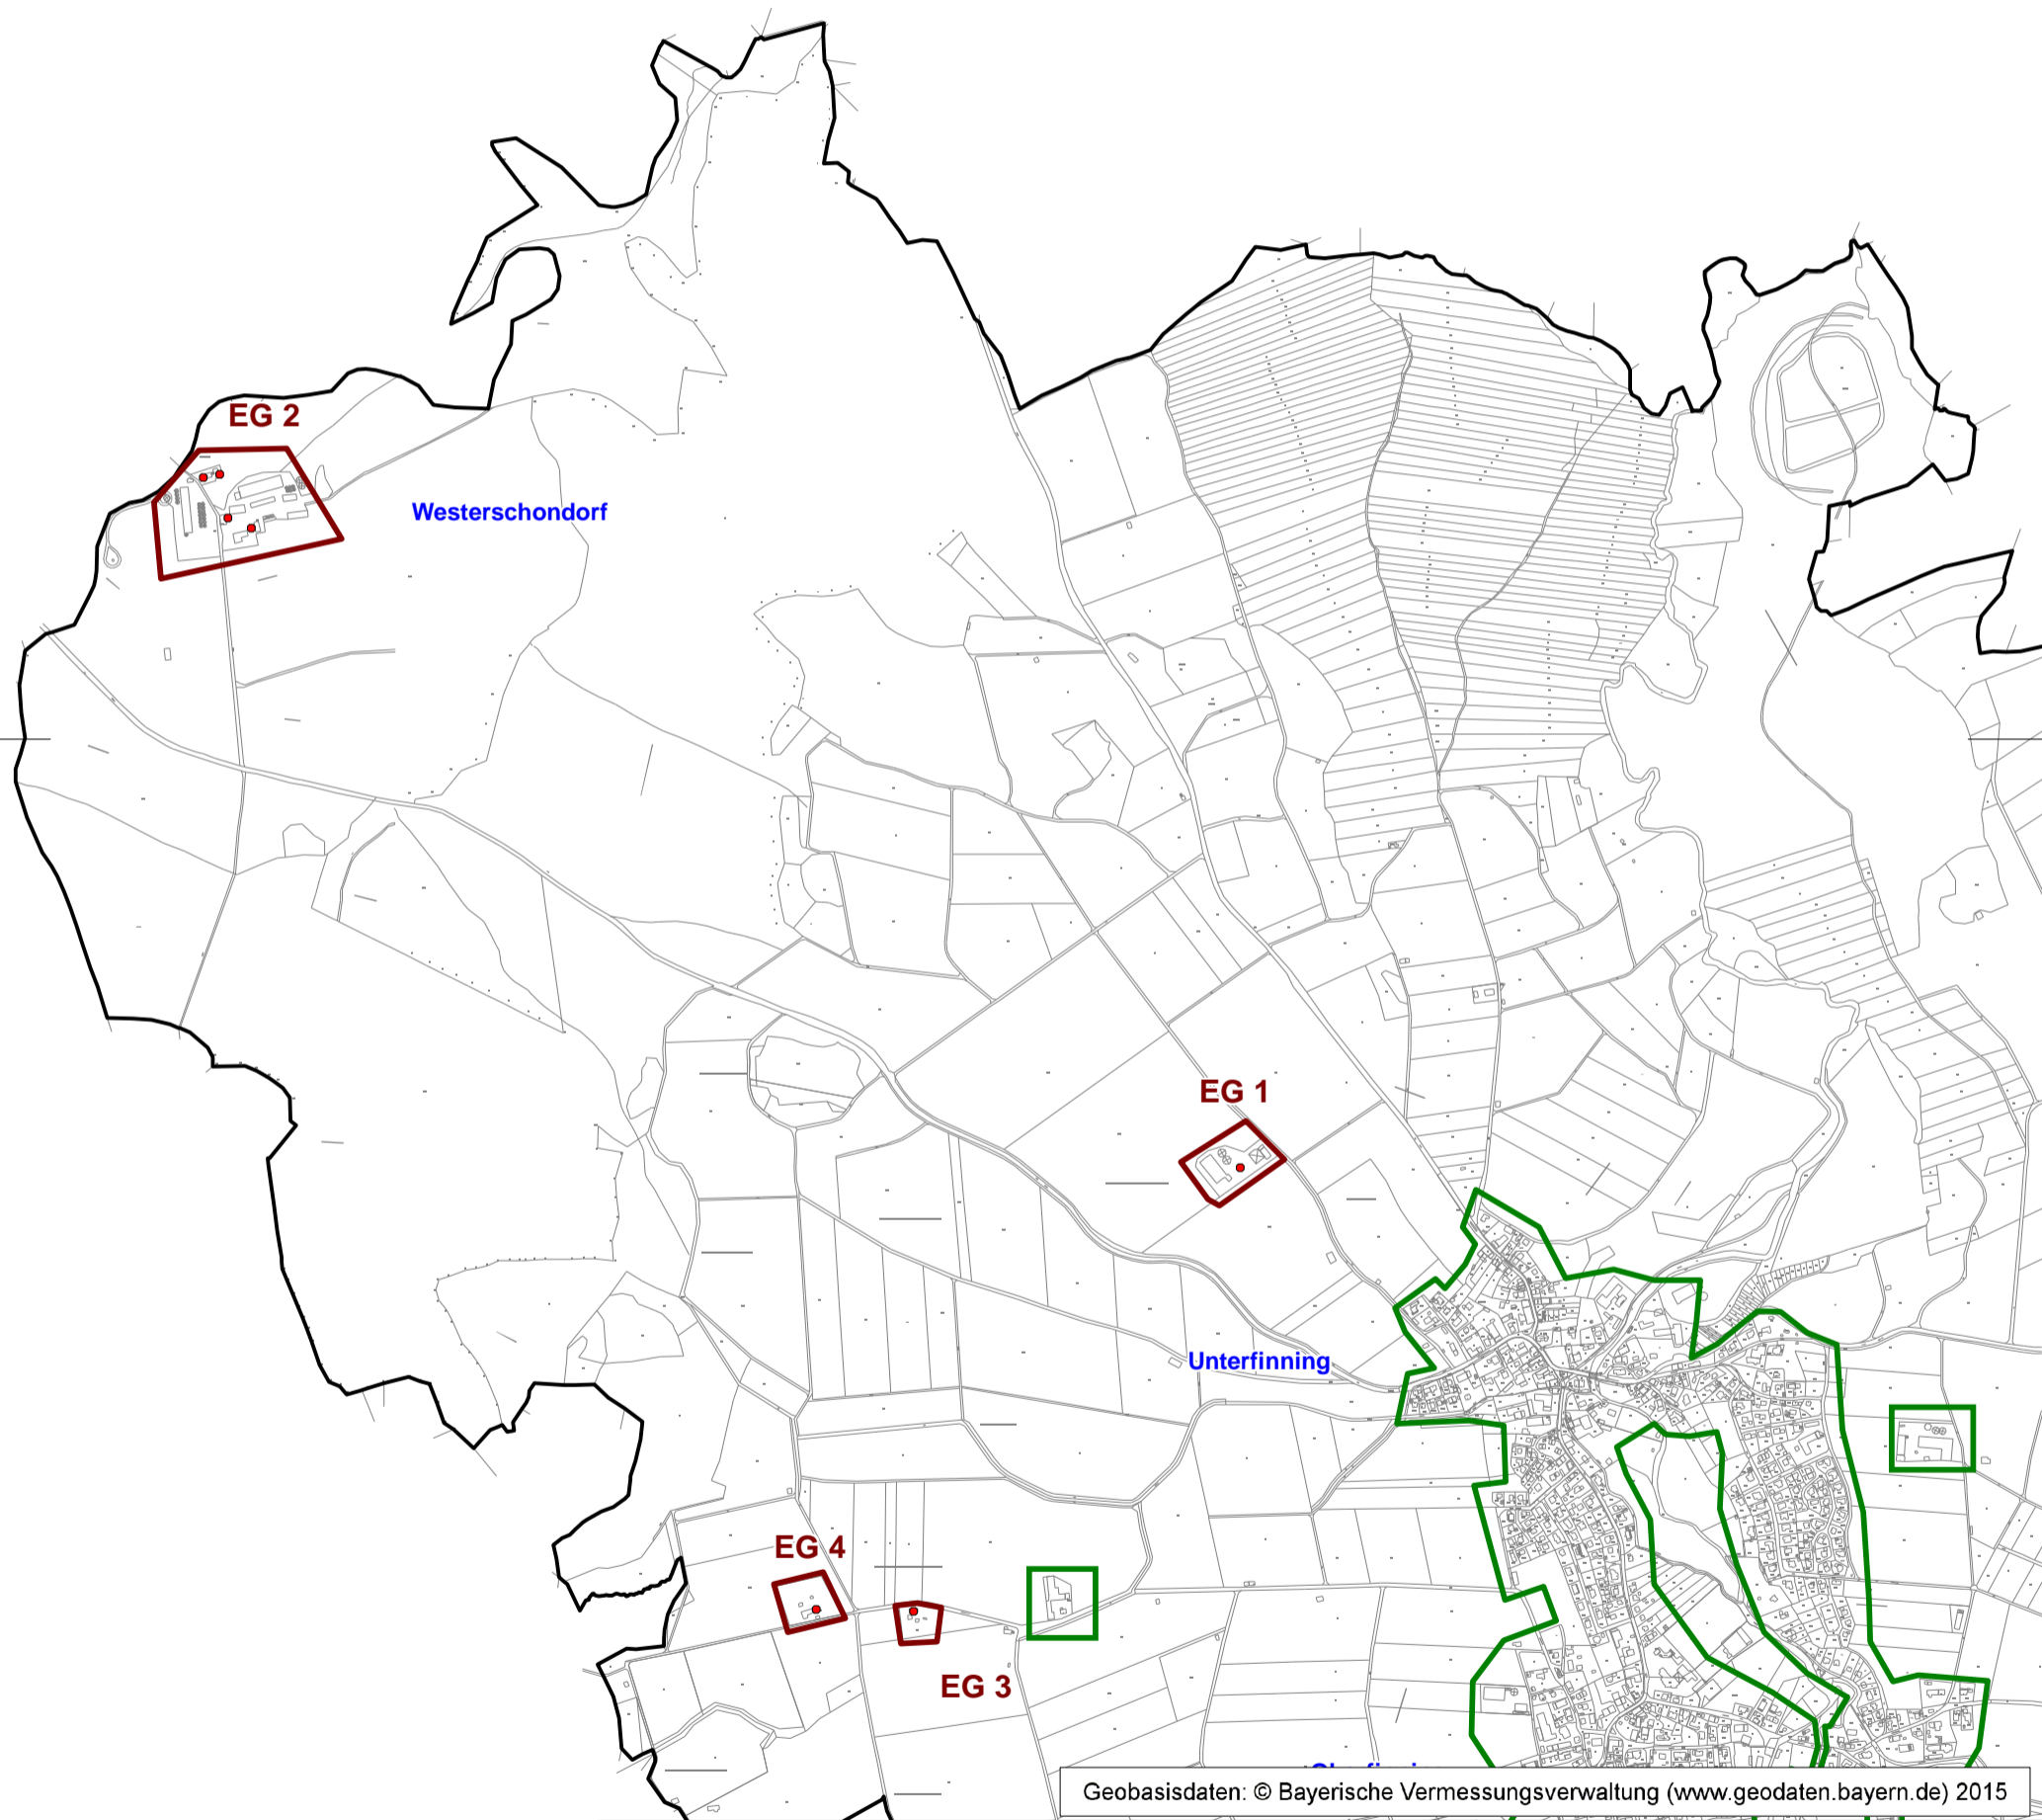

1 2 3 4 5

A
B
C
D
E
F
G
H

A
B
C
D
E
F
G
H

Geobasisdaten: © Bayerische Vermessungsverwaltung (www.geodaten.bayern.de) 2015

Breitbanderschließung

- vorläufiges Erschließungsgebiet
- eigenwirtschaftlicher Ausbau
- Anschlusspunkte 100 Mbit/s

Bearbeitet von:
Winfried Kopperschmidt
14.08.2015

Maßstab 1 : 15000
0 150 300 450 600 m

Blatt: 1

FINNING

Breitbandversorgung Gemeinde Finning
Vorläufige Erschließungsgebiete Finning-NORD
Stand: nach Markterkundung

Dateiname:
4d_Karte_vorl_EG_Finning-Nord.pdf

IK-T Innovative
Kommunikations-
Technologien
IK-T Manstorfer und Hecht
Margaretenstraße 15
93047 Regensburg

1 2 3 4 5